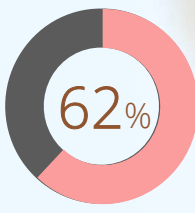

令和4年度4月から9月までに香川県よろず支援拠点をご利用いただいた皆様への相談者様向けアンケート結果

予約制 1. お電話 → 2. 担当の専門家を予約

☎ 087-868-6090

※HPからも相談申し込み可能です。

ご予約時に企業名、お名前、ご相談内容、ご相談可能日時をお伝えください。