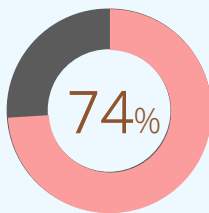

よろず支援拠点、国が設置した無料の経営相談所です

香川県

Web・電話・メールなどでも相談対応可能

よろず支援拠点

専門家が、経営課題に応じて、**専門家が、無料で、何度でも、**相談対応！

相談してよかった！

96%が相談に満足と回答

74%がフォローがあったと回答