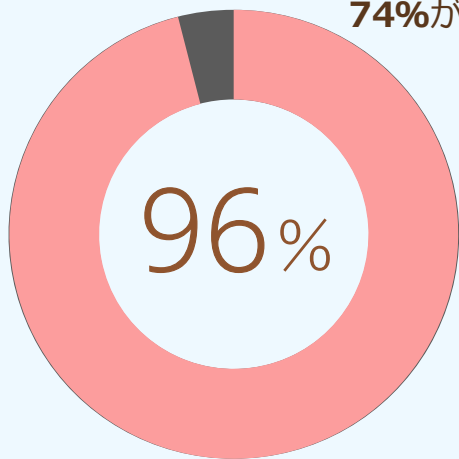

よろず支援拠点、国が設置した無料の経営相談所です

香川県

Web・電話・メールなどでも相談対応可能

よろず支援拠点

専門家が、経営課題に応じて、**専門家が、無料で、何度でも、**相談対応！

相談してよかった！

96%が相談に満足と回答

74%がフォローがあったと回答